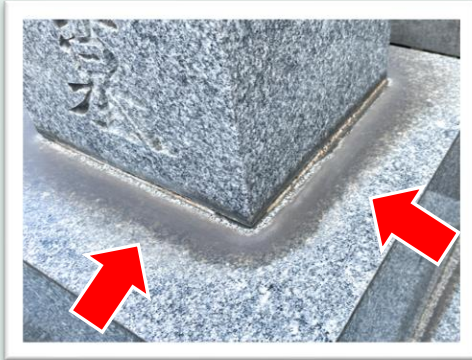

文字内は水の溜まりやすい箇所には黒い汚れが目立っておりました。細いブラシを使用して、文字の狭い部分まで丁寧にブラッシングをし、汚れを落とすことができました。

文字内の汚れ・2

お掃除・前

お掃除・後

スタッフより

文字内の汚れを落とすには、細かく入り組んでいるのでなかなか難しいのですが、綺麗になりますと、墓石の雰囲気が一気に明るくなります。

お掃除前後の様子その3

お線香立て

お掃除・前

お掃除・後

スタッフより

お線香立ての台座にはお線香の燃え跡の汚れが付着していましたが、洗剤とブラシですっきりと取り除くことができました。

お花立て付け根

お掃除・前

お掃除・後

スタッフより

お花立ての付け根も黒ズミ汚れが付着しやすい箇所の一つですが、特殊な器材ですっきりと汚れを落とすことができ、建立時に近い状態に仕上がったかと思えます。

お掃除前後の様子その4

墓石角の汚れ

お掃除・前

お掃除・後

スタッフより

墓石の角は、雨水等が溜まりやすく、しつこい黒ズミ汚れが付着しやすいのですが、丁寧に時間をかけて墓石全体の黒ズミを綺麗に落とすことができました。

水受け（水鉢）