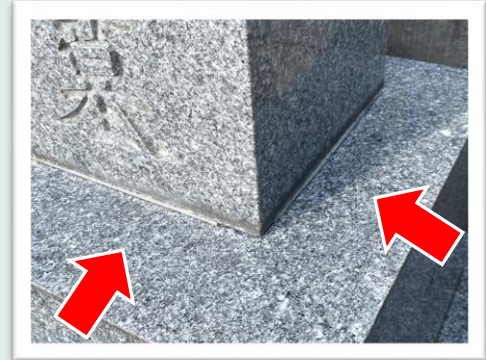

お花立ての付け根も黒ズミ汚れが付着しやすい箇所の一つですが、特殊な器材ですっきりと汚れを落とすことができ、建立時に近い状態に仕上がったかと思えます。

お掃除前後の様子その4

墓石角の汚れ

お掃除・前

お掃除・後

スタッフより

墓石の角は、雨水等が溜まりやすく、しつこい黒ズミ汚れが付着しやすいのですが、丁寧に時間をかけて墓石全体の黒ズミを綺麗に落とすことができました。

水受け（水鉢）